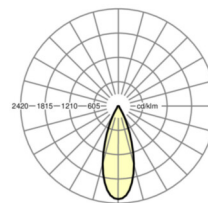

параметры

номер заказа	19105506015
код EAN	4020863388943
номер таможенного тарифа	94051190
Знак прохождения контроля	IP 20, класс защиты I, F, HACCP DIN10500/Food/IFS-пригодность для применения/BRC, Indoor, CE
Степень ударопрочности IK	IK03 (10°C bis 25°C)
Температура окружения	ta 10°C в 25°C
Особые свойства	Готовность к IoT «Ready for IoT»
Гарантийный срок	5 лет

электротехника

Балласт	Электронный драйвер DALI2 (2 штука)
Мощность системы	69W
сетевое напряжение	230V/50Hz
автоматический предохранитель (пусковой ток)	21 штук/B10, 34 штук/B16, 35 штук/C10, 58 штук/C16
класс энергосбережения/Источник света	D

Оптика

Оснастка	LED, цветопередача/оттенок света CRI ≥ 80 / 4000K
Допуск для координаты цветности (MacAdam)	3SDCM
Номинальный световой поток	7968lm
Срок службы LED	50000h L80/B10 (Tq 25°C)
светоотдача светильников	115lm/W
UGR поп./вдоль	25.5 / 25.5

DEEP-LINK

<https://www.regiolux.de/ru/article/19105506015>

Ссылка	LED 8000lm 840
ηLB	100 %
Φ ↓/↑	100 % / 0 %
UGR поп./вдоль	25.5 / 25.5