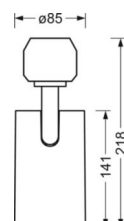

Лампо- и прибородержатели LED функциональный излучатель spotty - переменный - корпусный отражатель граненый, высокая степень блеска - прямой узконаправленный свет

ламподержатель из оцинкованного стального профиля; поверхность покрыта лаком на полиэфирной смоле; с поворотными затворами для быстрой вставки в несущую трековую шину; блок-прожектор из алюминия, отлитого под давлением, корпус с порошковым напылением; поворот на 350° в плоскости и разворот шарнира на 90°. В несущей трековой шине ламподержатели позиционируются по-разному. Цвет корпуса серебристый/ белый алюминий RAL 9006; Узконаправленный прямой свет через граненый зеркальный отражатель из высокоэффективного алюминия зеркального анодирования MIRO-SILVER. Прозрачное безосколочное стекло. Подключение к электросети через присоединительный провод длиной 0,7 м для свободного позиционирования ламподержателя в световой полосе с 5-полюсной штекерной деталью для быстрой сборки и свободным выбором фаз. Сменный отражатель 20°/50° поставляется в виде принадлежности. Сменные блоки, позволяющие легко модернизировать освещение, существенно продлевают срок службы всей осветительной установки.

параметры

номер заказа	19105506015
код EAN	4020863388943
номер таможенного тарифа	94051190
Знак прохождения контроля	IP 20, класс защиты I, F, HACCP DIN10500/Food/IFS-пригодность для применения/BRC, Indoor, CE
Степень ударопрочности IK	IK03 (10°C bis 25°C)
Температура окружения	ta 10°C в 25°C
Особые свойства	Готовность к IoT «Ready for IoT»
Гарантийный срок	5 лет

электротехника