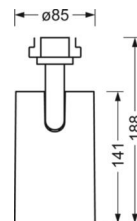

Лампо- и прибородержатели LED функциональный излучатель spotty - переменный - корпусный отражатель граненый, высокая степень блеска - прямой узконаправленный свет

ламподержатель из оцинкованного стального профиля; поверхность покрыта лаком на полиэфирной смоле; с поворотными затворами для быстрой вставки в несущую трековую шину; блок-прожектор из алюминия, отлитого под давлением, корпус с порошковым напылением; поворот на 350° в плоскости и разворот шарнира на 90°. В несущей трековой шине ламподержатели позиционируются по-разному. Цвет корпуса серебристый/ белый алюминий RAL 9006; Узконаправленный прямой свет через граненый зеркальный отражатель из высокоэффективного алюминия зеркального анодирования MIRO-SILVER. Прозрачное безосколочное стекло. Подключение к электросети через присоединительный провод длиной 0,7 м для свободного позиционирования ламподержателя в световой полосе с 5-полюсной штекерной деталью для быстрой сборки и свободным выбором фаз. Сменный отражатель 20°/50° поставляется в виде принадлежности. Сменные блоки, позволяющие легко модернизировать освещение, существенно продлевают срок службы всей осветительной установки.

параметры

номер заказа	19105506015
код EAN	4020863388943
номер таможенного тарифа	94051190
Знак прохождения контроля	IP 20, класс защиты I, F, HACCP DIN10500/Food/IFS-пригодность для применения/BRC, Indoor, CE
Степень ударопрочности IK	IK03 (10°C bis 25°C)
Температура окружения	ta 10°C в 25°C
Особые свойства	Готовность к IoT «Ready for IoT»
Гарантийный срок	5 лет

электротехника